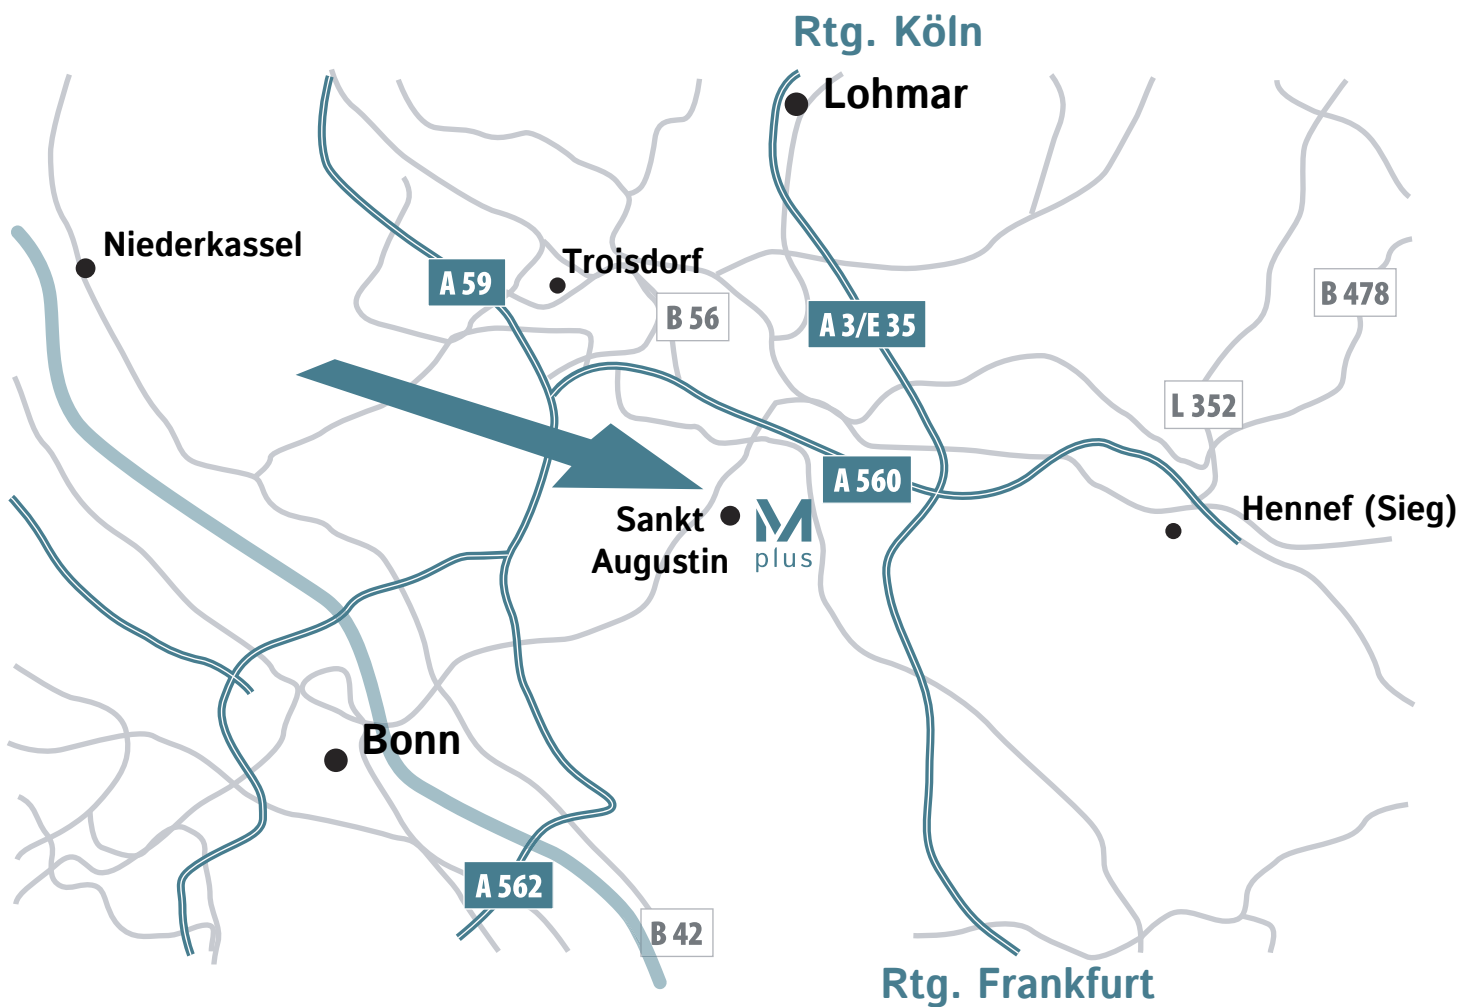

### Anfahrt über A3 (E5) Frankfurt/Köln

Von Norden oder Süden bis Autobahnkreuz Bonn/Siegburg, dort Richtung Bonn auf die A 560, die direkt mit der ersten Ausfahrt (Niederpleis) wieder verlassen wird. Am Ende der Ausfahrt rechts nach Niederpleis. 1,1 km nach dem Ortsschild Niederpleis an der Verkehrsampel links in die Alte Heerstraße (Hinweisschild DGUV), nach ca. 50 m rechts in den Kamillenweg einbiegen.

### Anfahrt von Westen über A 565

Anfahrt mit öffentlichen Verkehrsmitteln AB-Kreuz Bonn-Nord, weiter A 565 über die Friedrich-Ebert-Brücke, bis zum AB-Dreieck Bonn-Beuel-Ost, dort auf die A59 Richtung Königswinter, an der ersten Ausfahrt abfahren und rechts abbiegen auf die B56 Richtung Siegburg/Sankt Augustin-Hangelar. Nach 2,8 km rechts in die Alte Heerstraße (Hinweisschild DGUV) fahren, dann ca. 2 km geradeaus vorbei am HIT-Markt und Autoteile Unger. Kurz nach dem „Schule 30“-Schild und der Fußgängerampel links in den Kamillenweg einbiegen.

### Anfahrt über A59 (→ Köln/Bonn) Köln/Königswinter

Von Norden oder Süden bis Ausfahrt Bonn Beuel-Ost und rechts abbiegen auf die B56 Richtung

Siegburg/Sankt Augustin-Hangelar. Nach 2,8 km rechts in die Alte Heerstraße (Hinweisschild DGUV) fahren, dann ca. 2 km geradeaus vorbei am HIT-Markt und Autoteile Unger. Kurz nach dem „Schule 30“-Schild und der Fußgängerampel links in den Kamillenweg einbiegen.