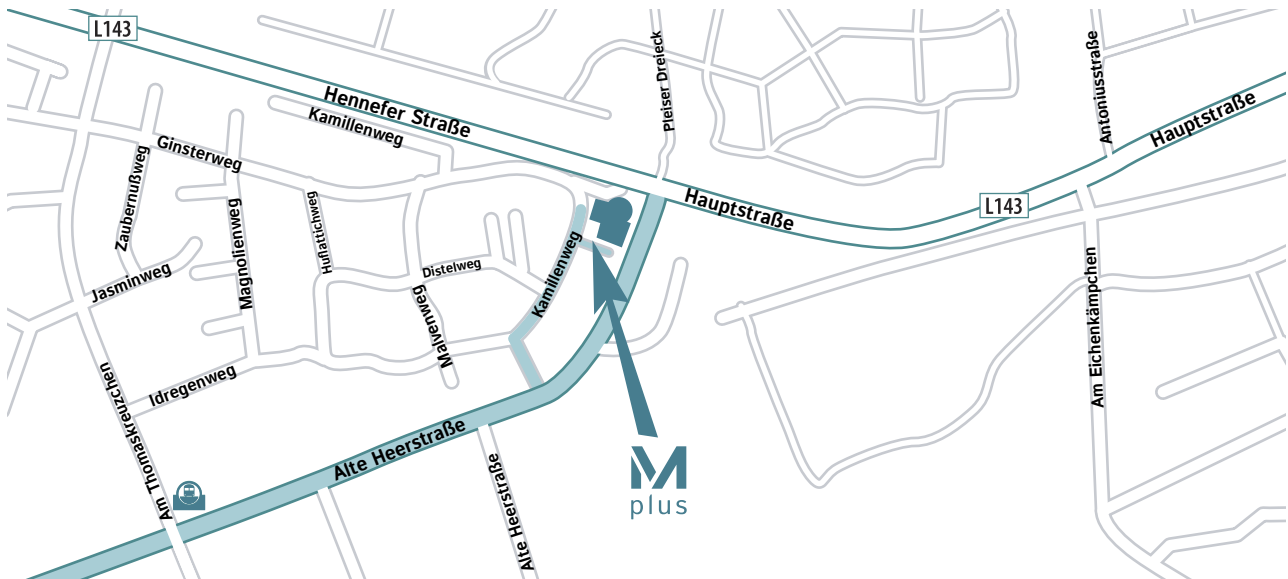

### Anfahrt über A3 (E5) Frankfurt/Köln

Von Norden oder Süden bis Autobahnkreuz Bonn/Siegburg, dort Richtung Bonn auf die A 560, die direkt mit der ersten Ausfahrt (Niederpleis) wieder verlassen wird. Am Ende der Ausfahrt rechts nach Niederpleis. 1,1 km nach dem Ortsschild Niederpleis an der Verkehrsampel links in die Alte Heerstraße (Hinweisschild DGUV), nach ca. 50 m rechts in den Kamillenweg einbiegen.

### Anfahrt von Westen über A 565

Anfahrt mit öffentlichen Verkehrsmitteln AB-Kreuz Bonn-Nord, weiter A 565 über die Friedrich-Ebert-Brücke, bis zum AB-Dreieck Bonn-Beuel-Ost, dort auf die A59 Richtung Königswinter, an der ersten Ausfahrt abfahren und rechts abbiegen auf die B56 Richtung Siegburg/Sankt Augustin-Hangelar. Nach 2,8 km rechts in die Alte Heerstraße (Hinweisschild DGUV) fahren, dann ca. 2 km geradeaus vorbei am HIT-Markt und Autoteile Unger. Kurz nach dem „Schule 30“-Schild und der Fußgängerampel links in den Kamillenweg einbiegen.

### Anfahrt über A59 (→ Köln/Bonn) Köln/Königswinter

Von Norden oder Süden bis Ausfahrt Bonn Beuel-Ost und rechts abbiegen auf die B56 Richtung

Siegburg/Sankt Augustin-Hangelar. Nach 2,8 km rechts in die Alte Heerstraße (Hinweisschild DGUV) fahren, dann ca. 2 km geradeaus vorbei am HIT-Markt und Autoteile Unger. Kurz nach dem „Schule 30“-Schild und der Fußgängerampel links in den Kamillenweg einbiegen.